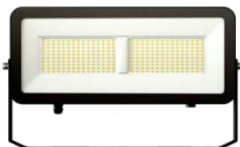

SMD LED 200W

- Lumière blanc neutre 4200 K
- LED SMD / focale rectangle 120°
- 21000 lumens
- Couleur noir
- Hauteur minimum du sol au bas des spots : 5 m

SMD LED 80W

- Lumière blanc neutre 4200 K
- LED SMD / focale rectangle 120°
- 8000 lumens
- Couleur noir
- Hauteur minimum du sol au bas des spots : 4 m

ARIS LED 100W

- Lumière blanc chaud 3000 K
- LED SMD / focale rectangle
- 13000 lumens
- Couleur noir
- Hauteur minimum du sol au bas des spots : 4 m

2 - PROJECTEURS PAR LED

PAR CDM LED 40 W

- Lumière blanc neutre 4000 K
- LED / focale ronde 24°
- 4500 lumens
- Couleur : noir
- Hauteur minimum du sol au bas des spots : 4,5 m

PAR ETC LED 40 W

- Lumière blanc chaud 3000 K
- LED / focale ronde 40°
- 4500 lumens
- Couleur : noir
- Hauteur minimum du sol au bas des spots : 4,5 m

PAR LMI-A LED 200W

- Lumière 3000K – 4400K – 5800K
- LED / focale ronde 60°
- 7800 lumens
- Couleur : noir
- Hauteur minimum du sol au bas des spots : 4,5 m